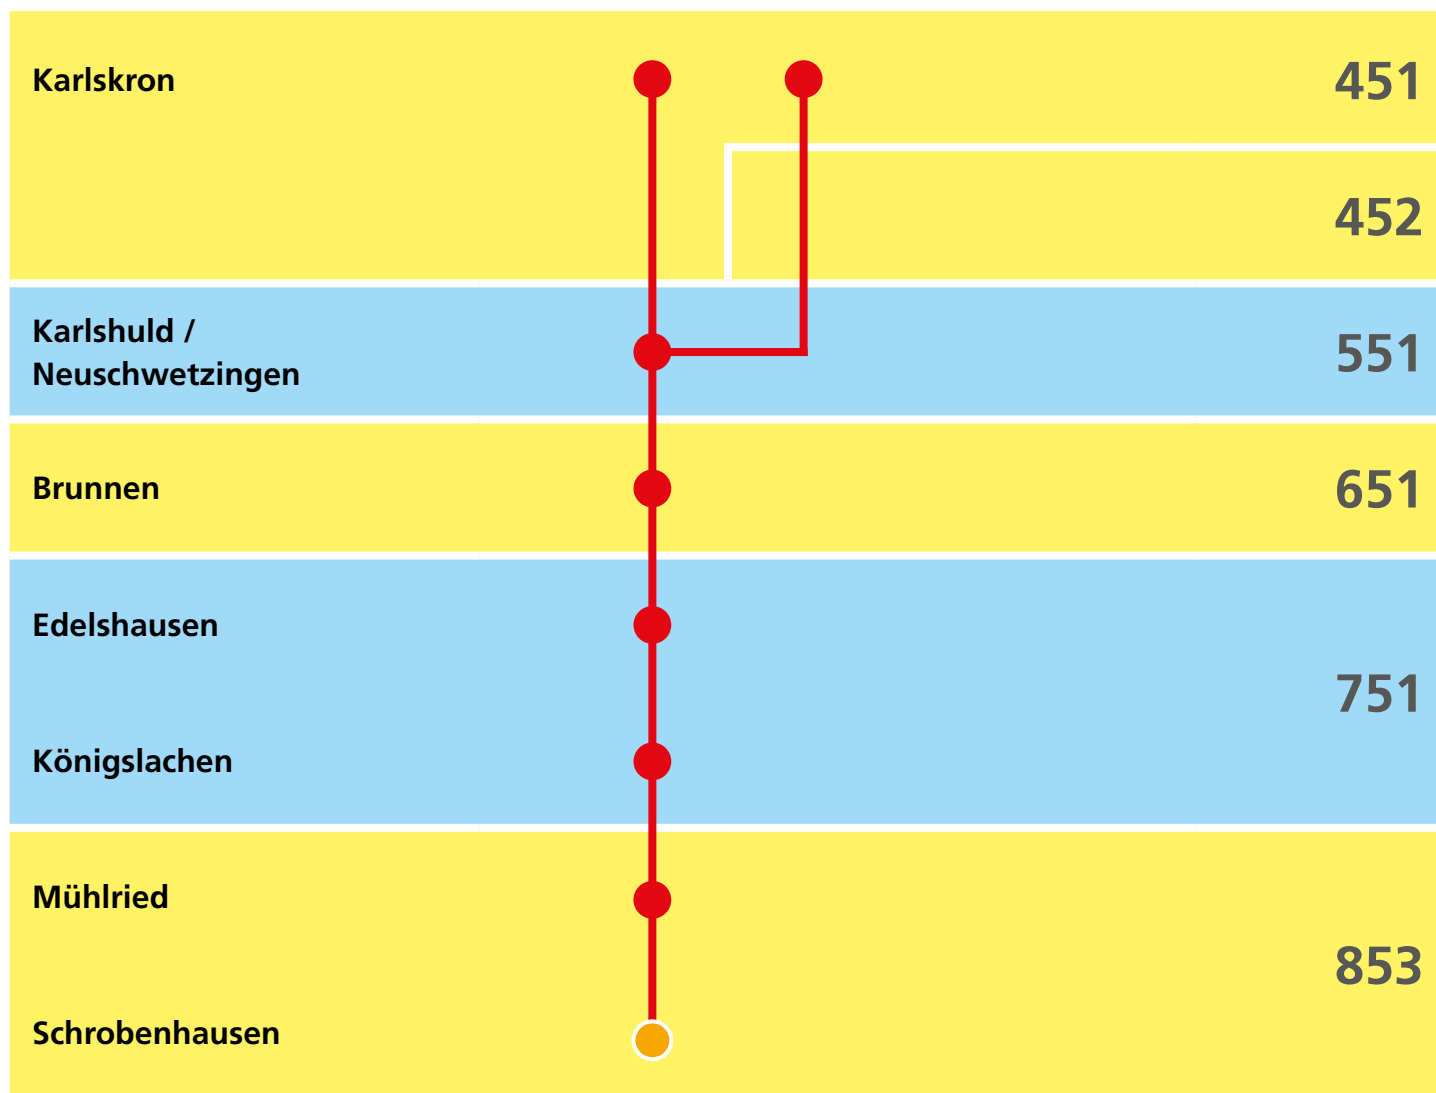

Linienverkehr

Linie 55

Karlskron - Karlshuld - Brunnen - Schrobenhausen und zurück

000 Zonen für Tarifstufen

● Haltepunkt

000 Grenzhaltepunkt ohne / mit Bahnhof

000 Zonen Landkreis Aichach / Friedberg

● Haltepunkt mit Bahnhof

Grenzhaltepunkte / -zonen stellen keine zusätzliche Zone dar. Ihnen gilt keine Beachtung bei Durchfahren, d.h. sie fließen nicht mit in die Preisberechnung ein.