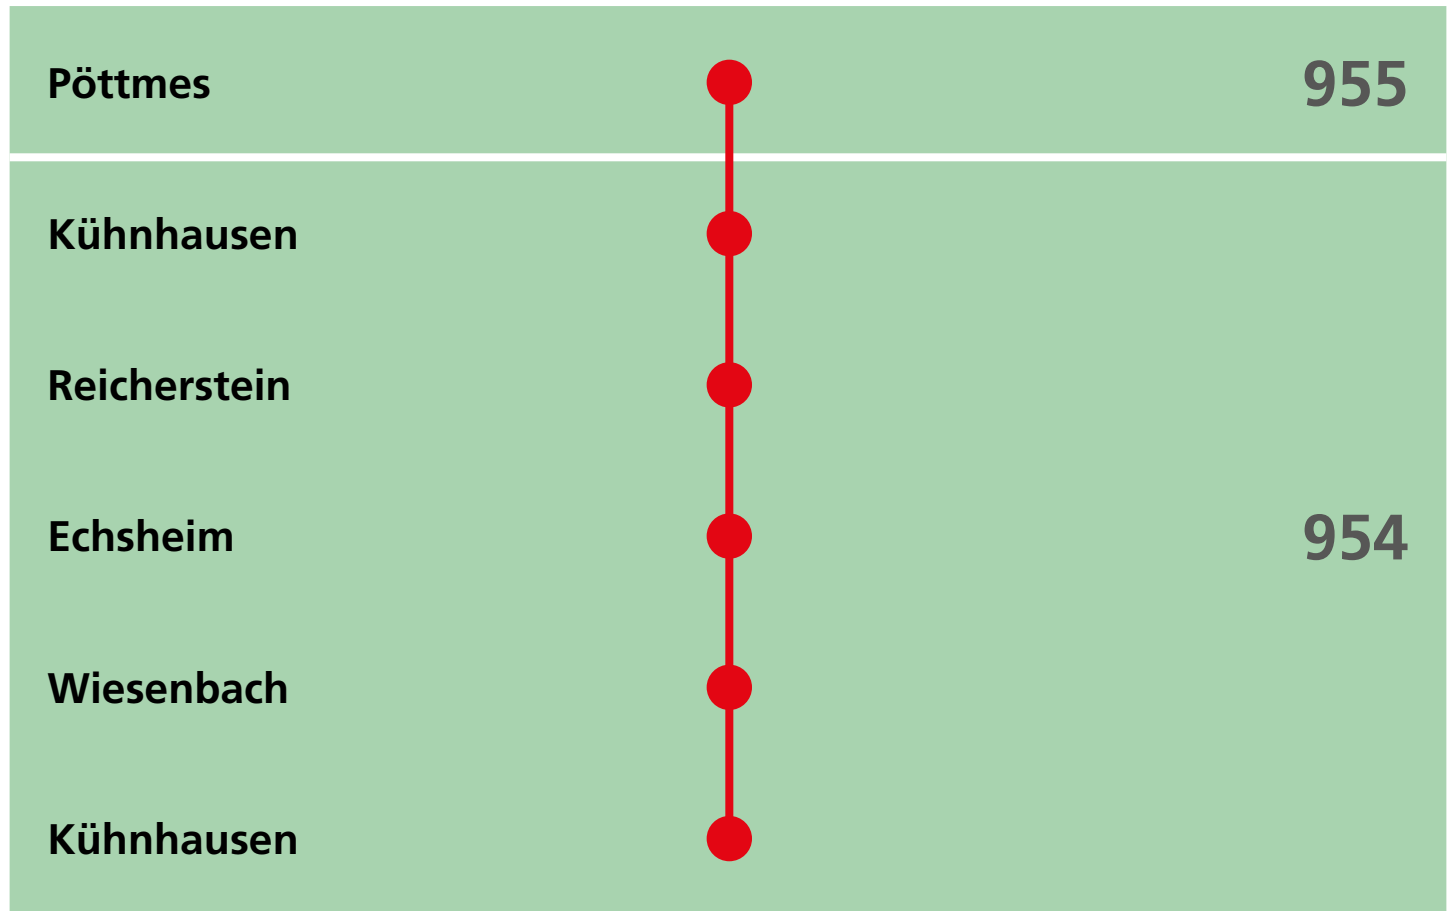

# Linienverkehr

## Linie 70

Pöttmes – Reicherstein und zurück

Zonen für Tarifstufen

Zonen Landkreis Aichach / Friedberg

Haltepunkt

Haltepunkt mit Bahnhof

Grenzhaltepunkt ohne / mit Bahnhof

Grenzhaltepunkte / -zonen stellen keine zusätzliche Zone dar. Ihnen gilt keine Beachtung bei Durchfahren, d.h. sie fließen nicht mit in die Preisberechnung ein.